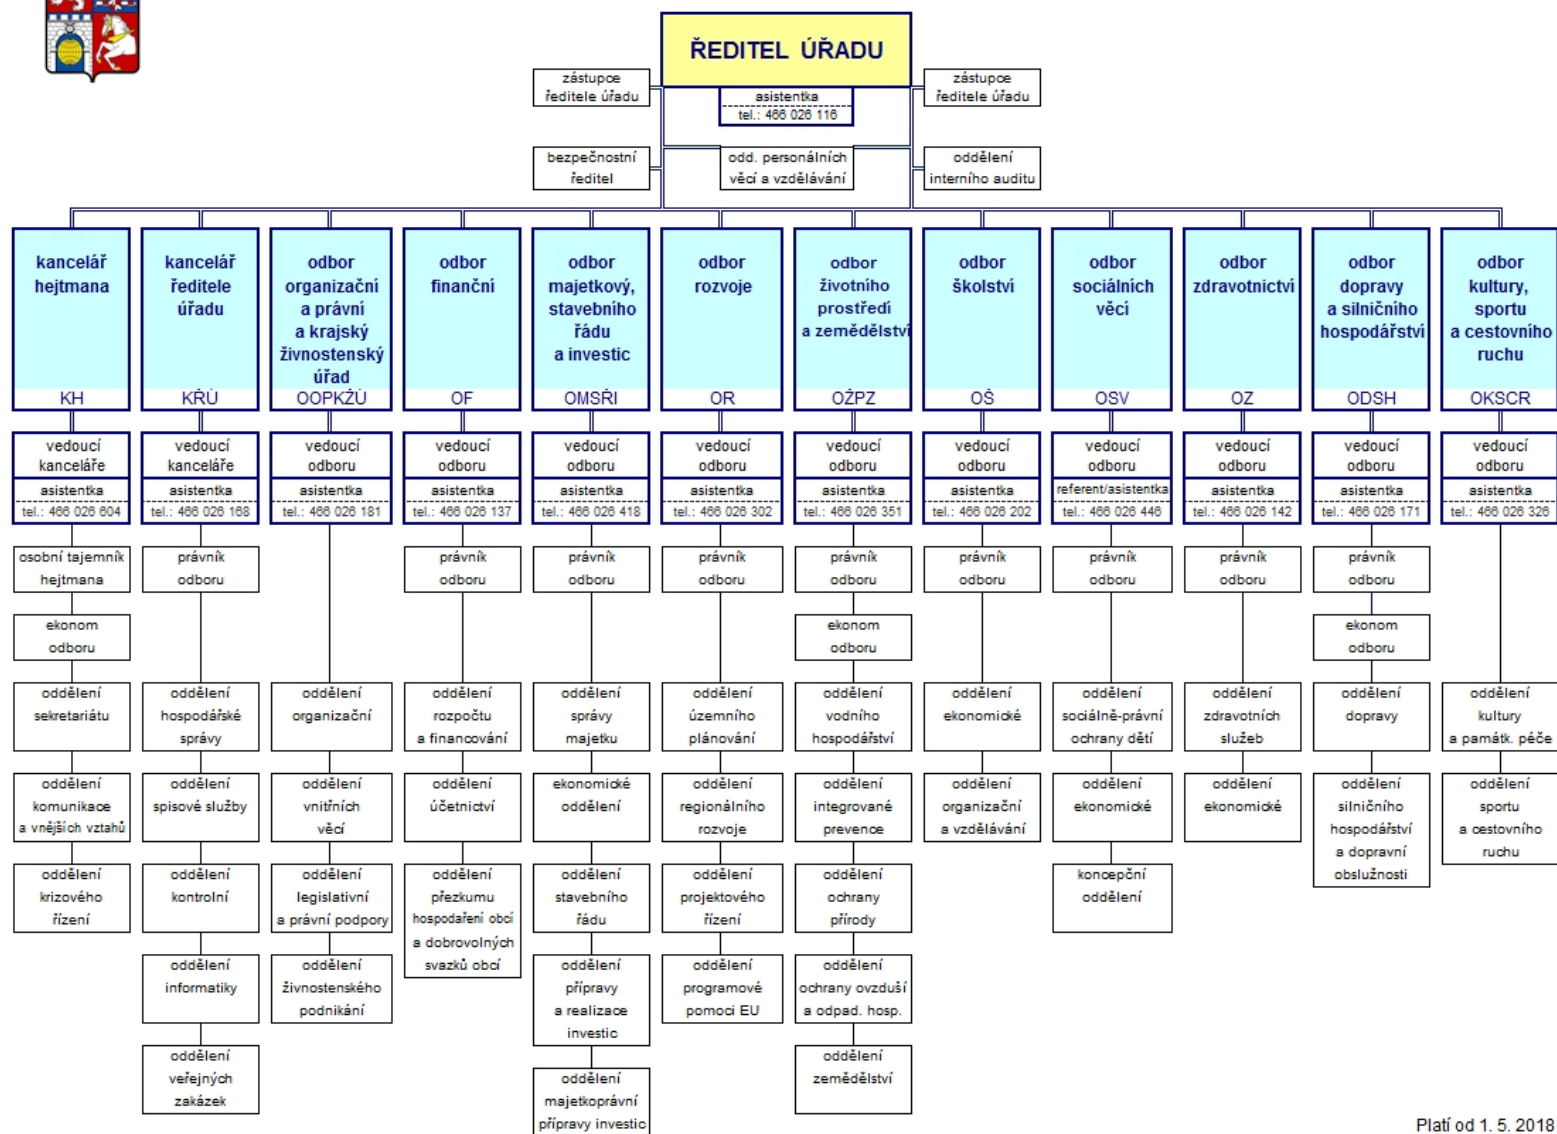

Organizační struktura Krajského úřadu Pardubického kraje

Platí od 1. 5. 2018