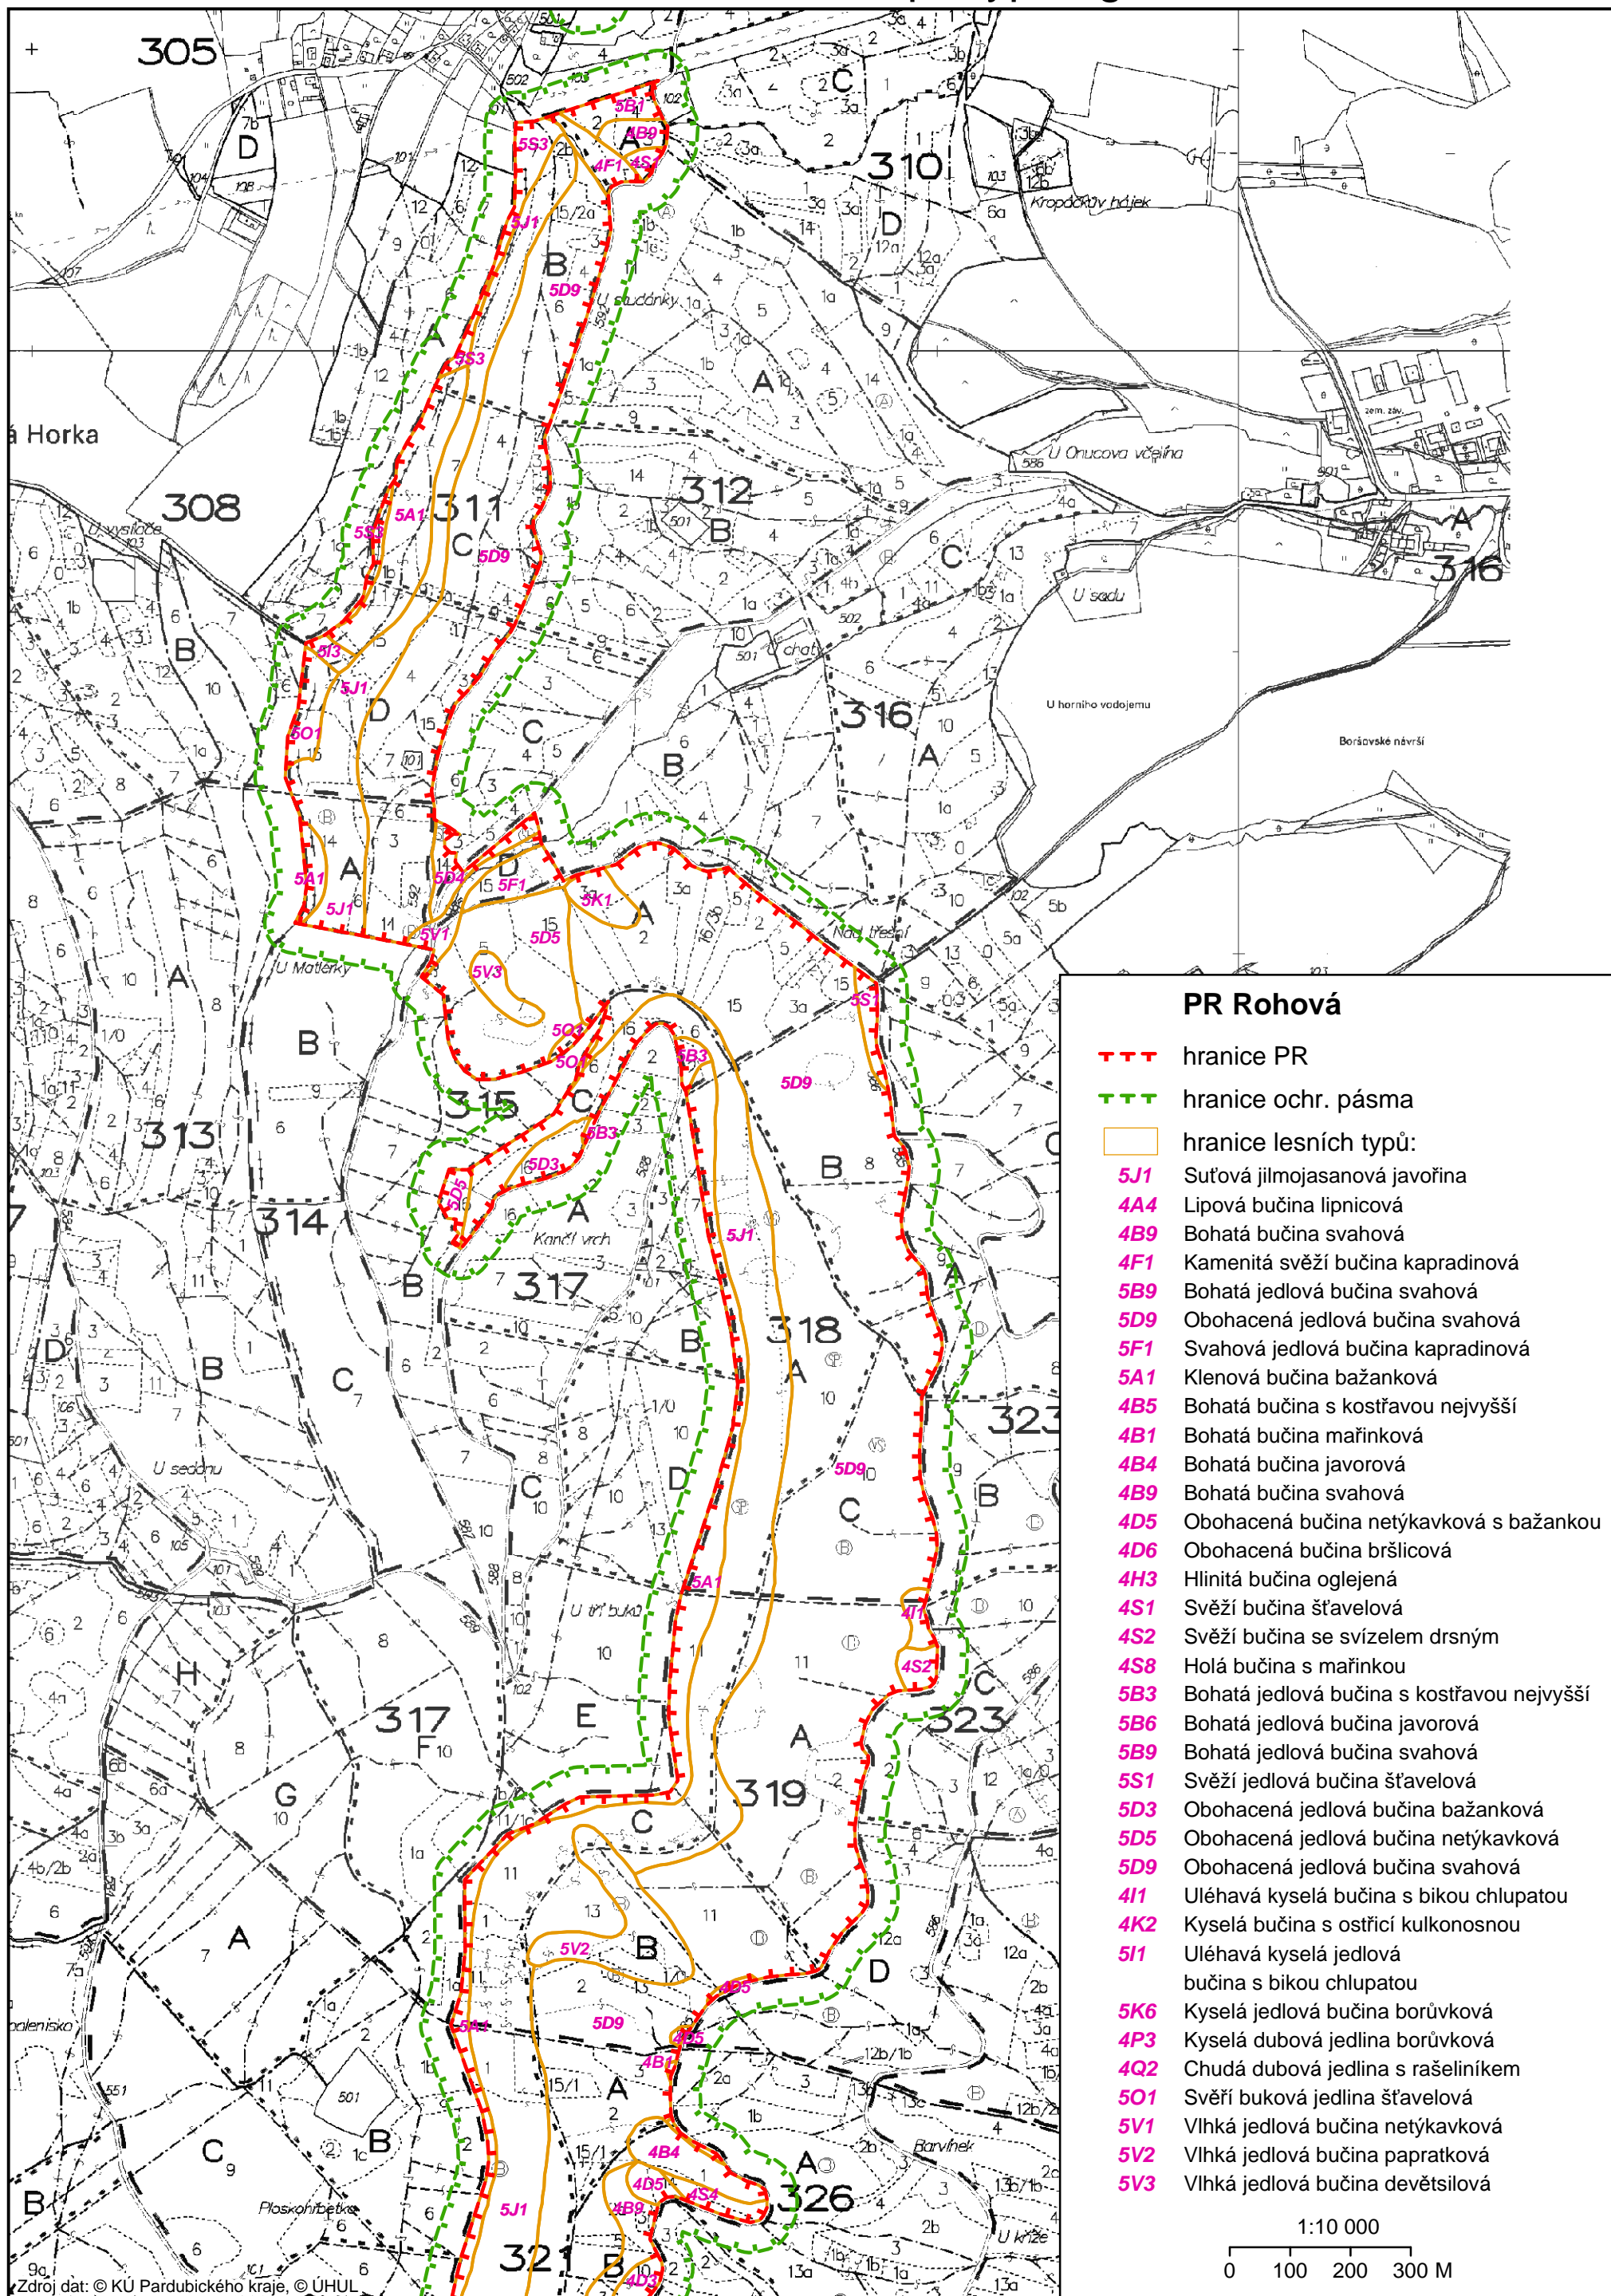

Příloha č.1/4: Lesnická mapa typologická, I.

Příloha č.1/4: Lesnická mapa typologická, II.

Příloha č.1/4: Lesnická mapa typologická, III.

PR Rohová

- hranice PR
- hranice ochr. pásma
- hranice lesních typů:
- 5J1 Suťová jilmojasanová javořina
- 4A4 Lipová bučina lipnicová
- 4B9 Bohatá bučina svahová
- 4F1 Kamenitá svěží bučina kapradinová
- 5B9 Bohatá jedlová bučina svahová
- 5D9 Obohacená jedlová bučina svahová
- 5F1 Svahová jedlová bučina kapradinová
- 5A1 Klenová bučina bažanková
- 4B5 Bohatá bučina s kostřavou nejvyšší
- 4B1 Bohatá bučina mařinková
- 4B4 Bohatá bučina javorová
- 4B9 Bohatá bučina svahová
- 4D5 Obohacená bučina netýkavková s bažankou
- 4D6 Obohacená bučina bršlicová
- 4H3 Hlinitá bučina oglejená
- 4S1 Svěží bučina šťavelová
- 4S2 Svěží bučina se svízelem drsným
- 4S8 Holá bučina s mařinkou
- 5B3 Bohatá jedlová bučina s kostřavou nejvyšší
- 5B6 Bohatá jedlová bučina javorová
- 5B9 Bohatá jedlová bučina svahová
- 5S1 Svěží jedlová bučina šťavelová
- 5D3 Obohacená jedlová bučina bažanková
- 5D5 Obohacená jedlová bučina netýkavková
- 5D9 Obohacená jedlová bučina svahová
- 4I1 Uléhavá kyselá bučina s bikou chlupatou
- 4K2 Kyselá bučina s ostřicí kulkonosnou
- 5I1 Uléhavá kyselá jedlová bučina s bikou chlupatou
- 5K6 Kyselá jedlová bučina borůvková
- 4P3 Kyselá dubová jedlina borůvková
- 4Q2 Chudá dubová jedlina s rašeliníkem
- 5O1 Svěží buková jedlina šťavelová
- 5V1 Vlhká jedlová bučina netýkavková
- 5V2 Vlhká jedlová bučina papratková
- 5V3 Vlhká jedlová bučina devětsilová

1:10 000

0 100 200 300 M