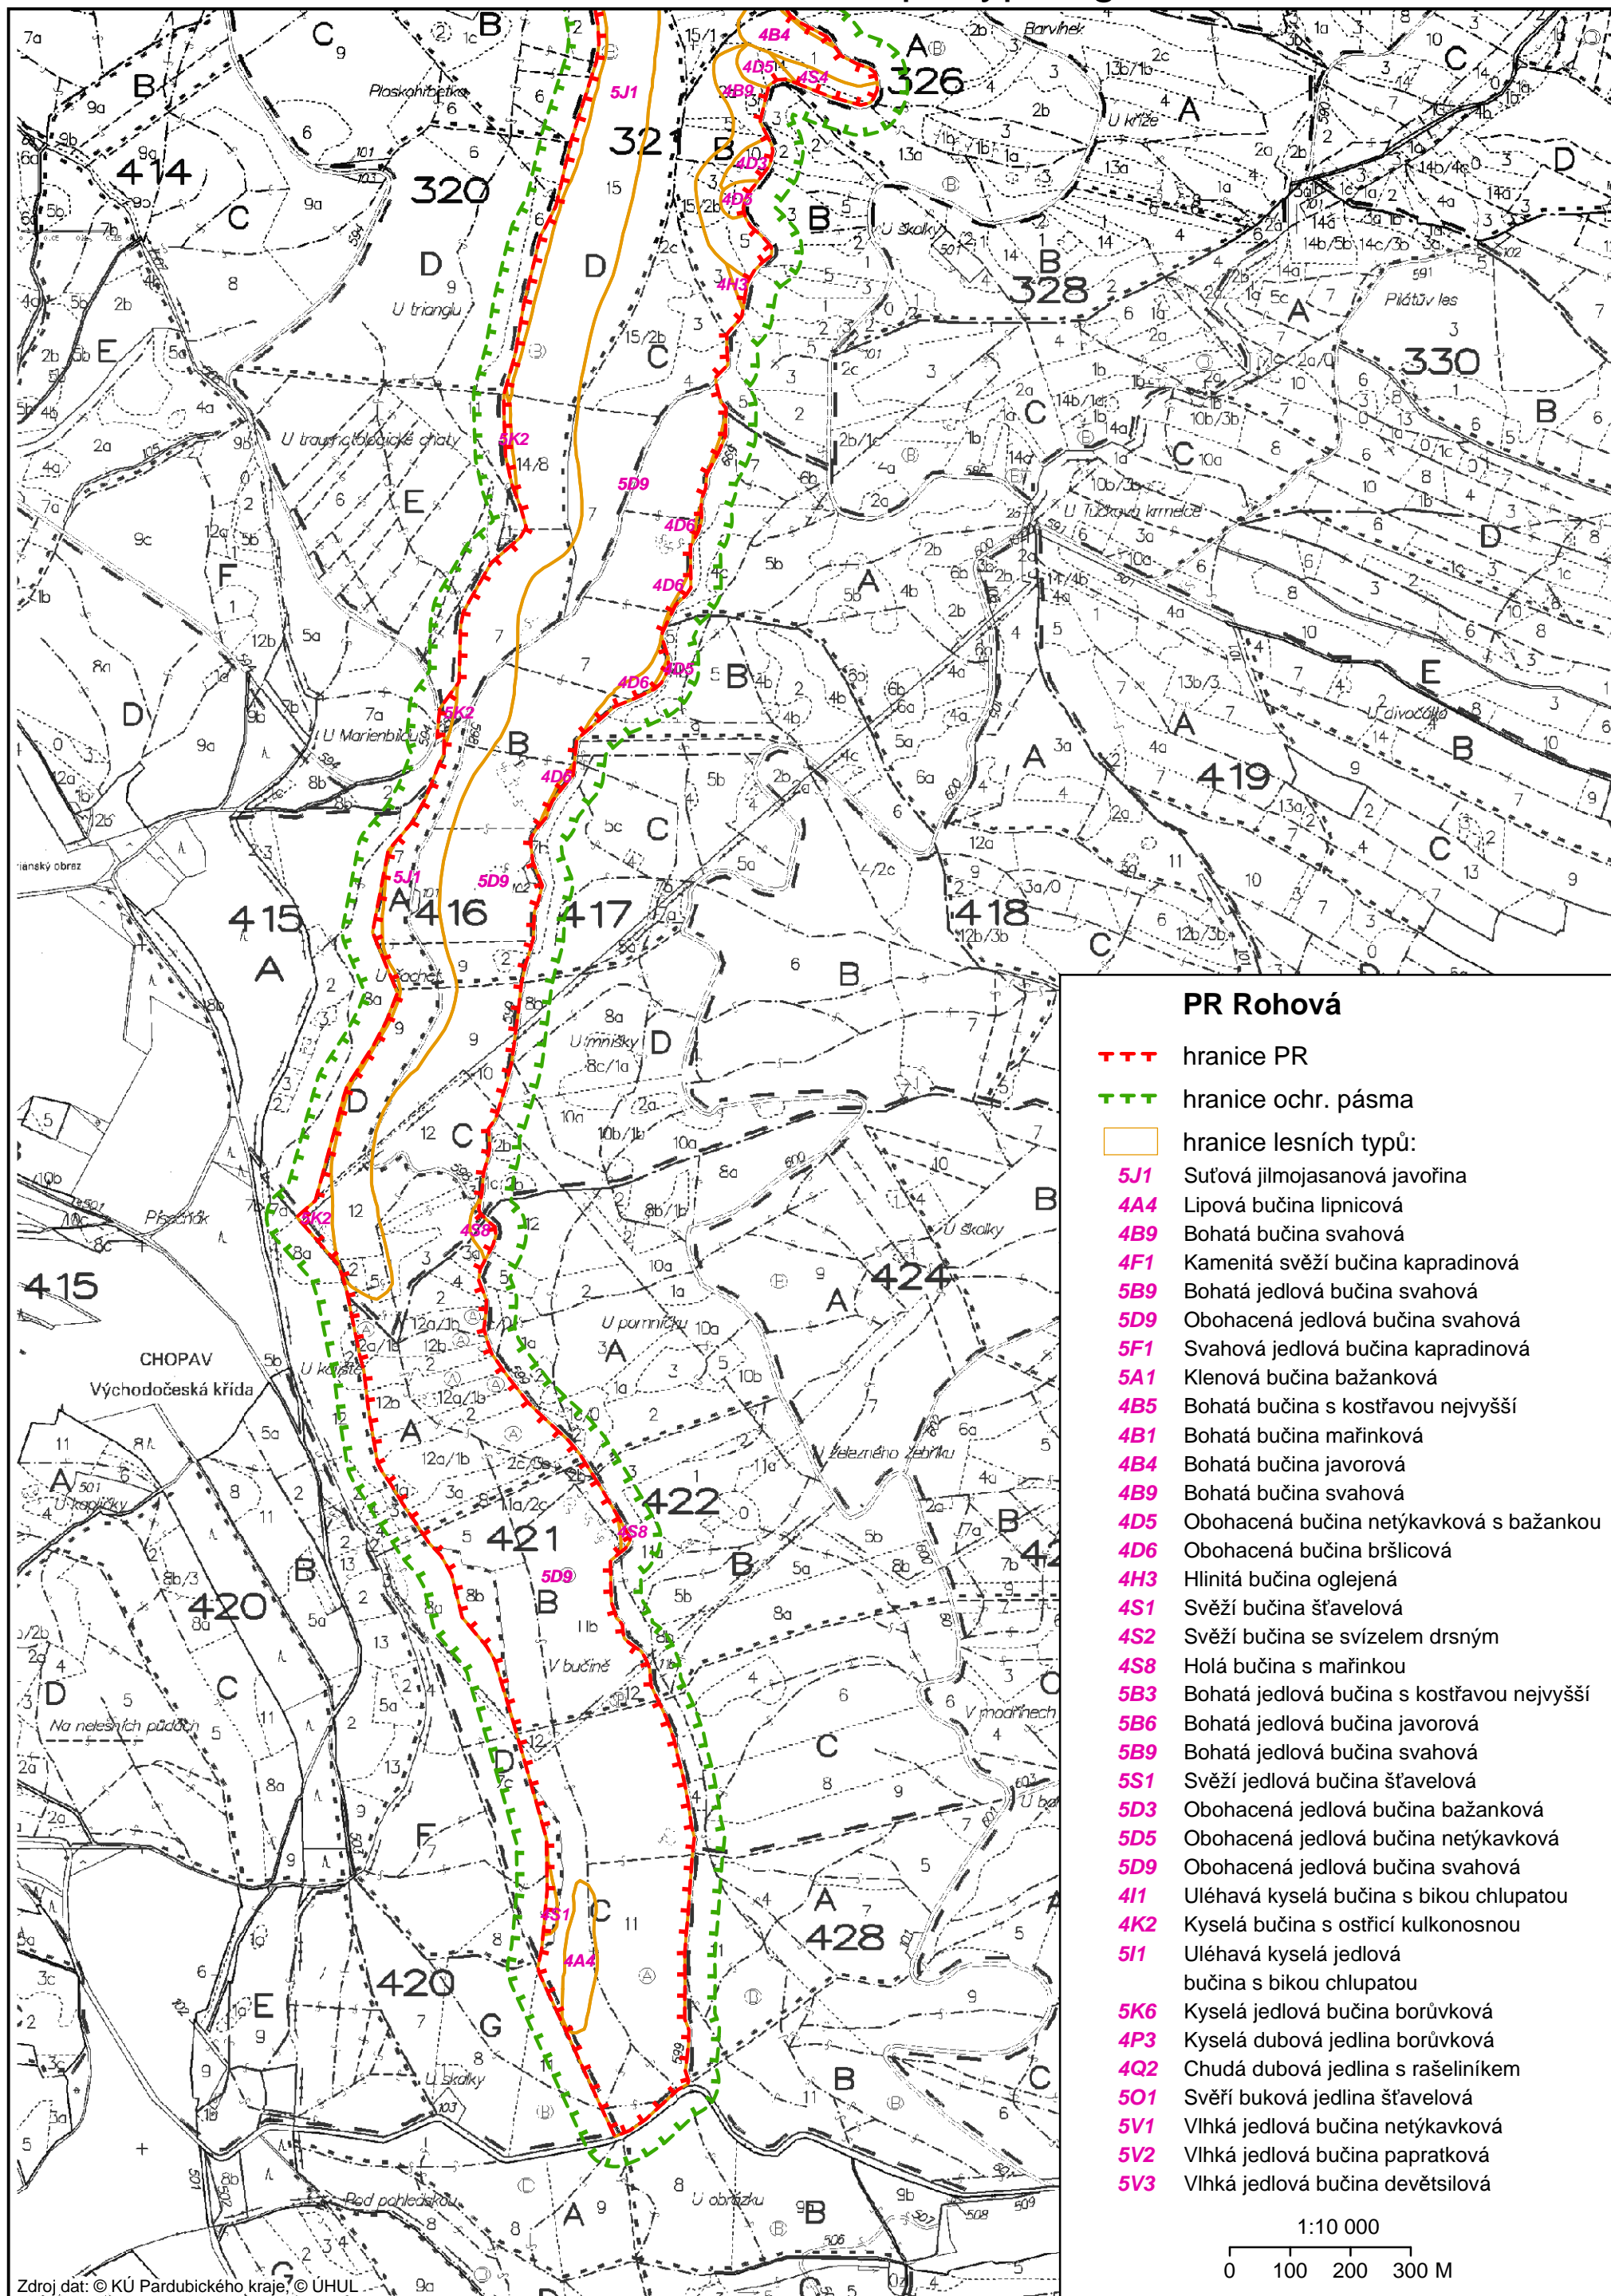

Příloha č.1/4: Lesnická mapa typologická, I.

Příloha č.1/4: Lesnická mapa typologická, II.

Příloha č.1/4: Lesnická mapa typologická, III.

PR Rohová

- hranice PR
- hranice ochr. pásma
- hranice lesních typů:
- 5J1 Suťová jilmojasanová javořina
- 4A4 Lipová bučina lipnicová
- 4B9 Bohatá bučina svahová
- 4F1 Kamenitá svěží bučina kapradinová
- 5B9 Bohatá jedlová bučina svahová
- 5D9 Obohacená jedlová bučina svahová
- 5F1 Svahová jedlová bučina kapradinová
- 5A1 Klenová bučina bažanková
- 4B5 Bohatá bučina s kostřavou nejvyšší
- 4B1 Bohatá bučina mařinková
- 4B4 Bohatá bučina javorová
- 4B9 Bohatá bučina svahová
- 4D5 Obohacená bučina netýkavková s bažankou
- 4D6 Obohacená bučina bršlicová
- 4H3 Hlinitá bučina oglejená
- 4S1 Svěží bučina šťavelová
- 4S2 Svěží bučina se svízelem drsným
- 4S8 Holá bučina s mařinkou
- 5B3 Bohatá jedlová bučina s kostřavou nejvyšší
- 5B6 Bohatá jedlová bučina javorová
- 5B9 Bohatá jedlová bučina svahová
- 5S1 Svěží jedlová bučina šťavelová
- 5D3 Obohacená jedlová bučina bažanková
- 5D5 Obohacená jedlová bučina netýkavková
- 5D9 Obohacená jedlová bučina svahová
- 4I1 Uléhavá kyselá bučina s bikou chlupatou
- 4K2 Kyselá bučina s ostřicí kulkonosnou
- 5I1 Uléhavá kyselá jedlová bučina s bikou chlupatou
- 5K6 Kyselá jedlová bučina borůvková
- 4P3 Kyselá dubová jedlina borůvková
- 4Q2 Chudá dubová jedlina s rašeliníkem
- 5O1 Svěží buková jedlina šťavelová
- 5V1 Vlhká jedlová bučina netýkavková
- 5V2 Vlhká jedlová bučina papratková
- 5V3 Vlhká jedlová bučina devětsilová

1:10 000

0 100 200 300 M