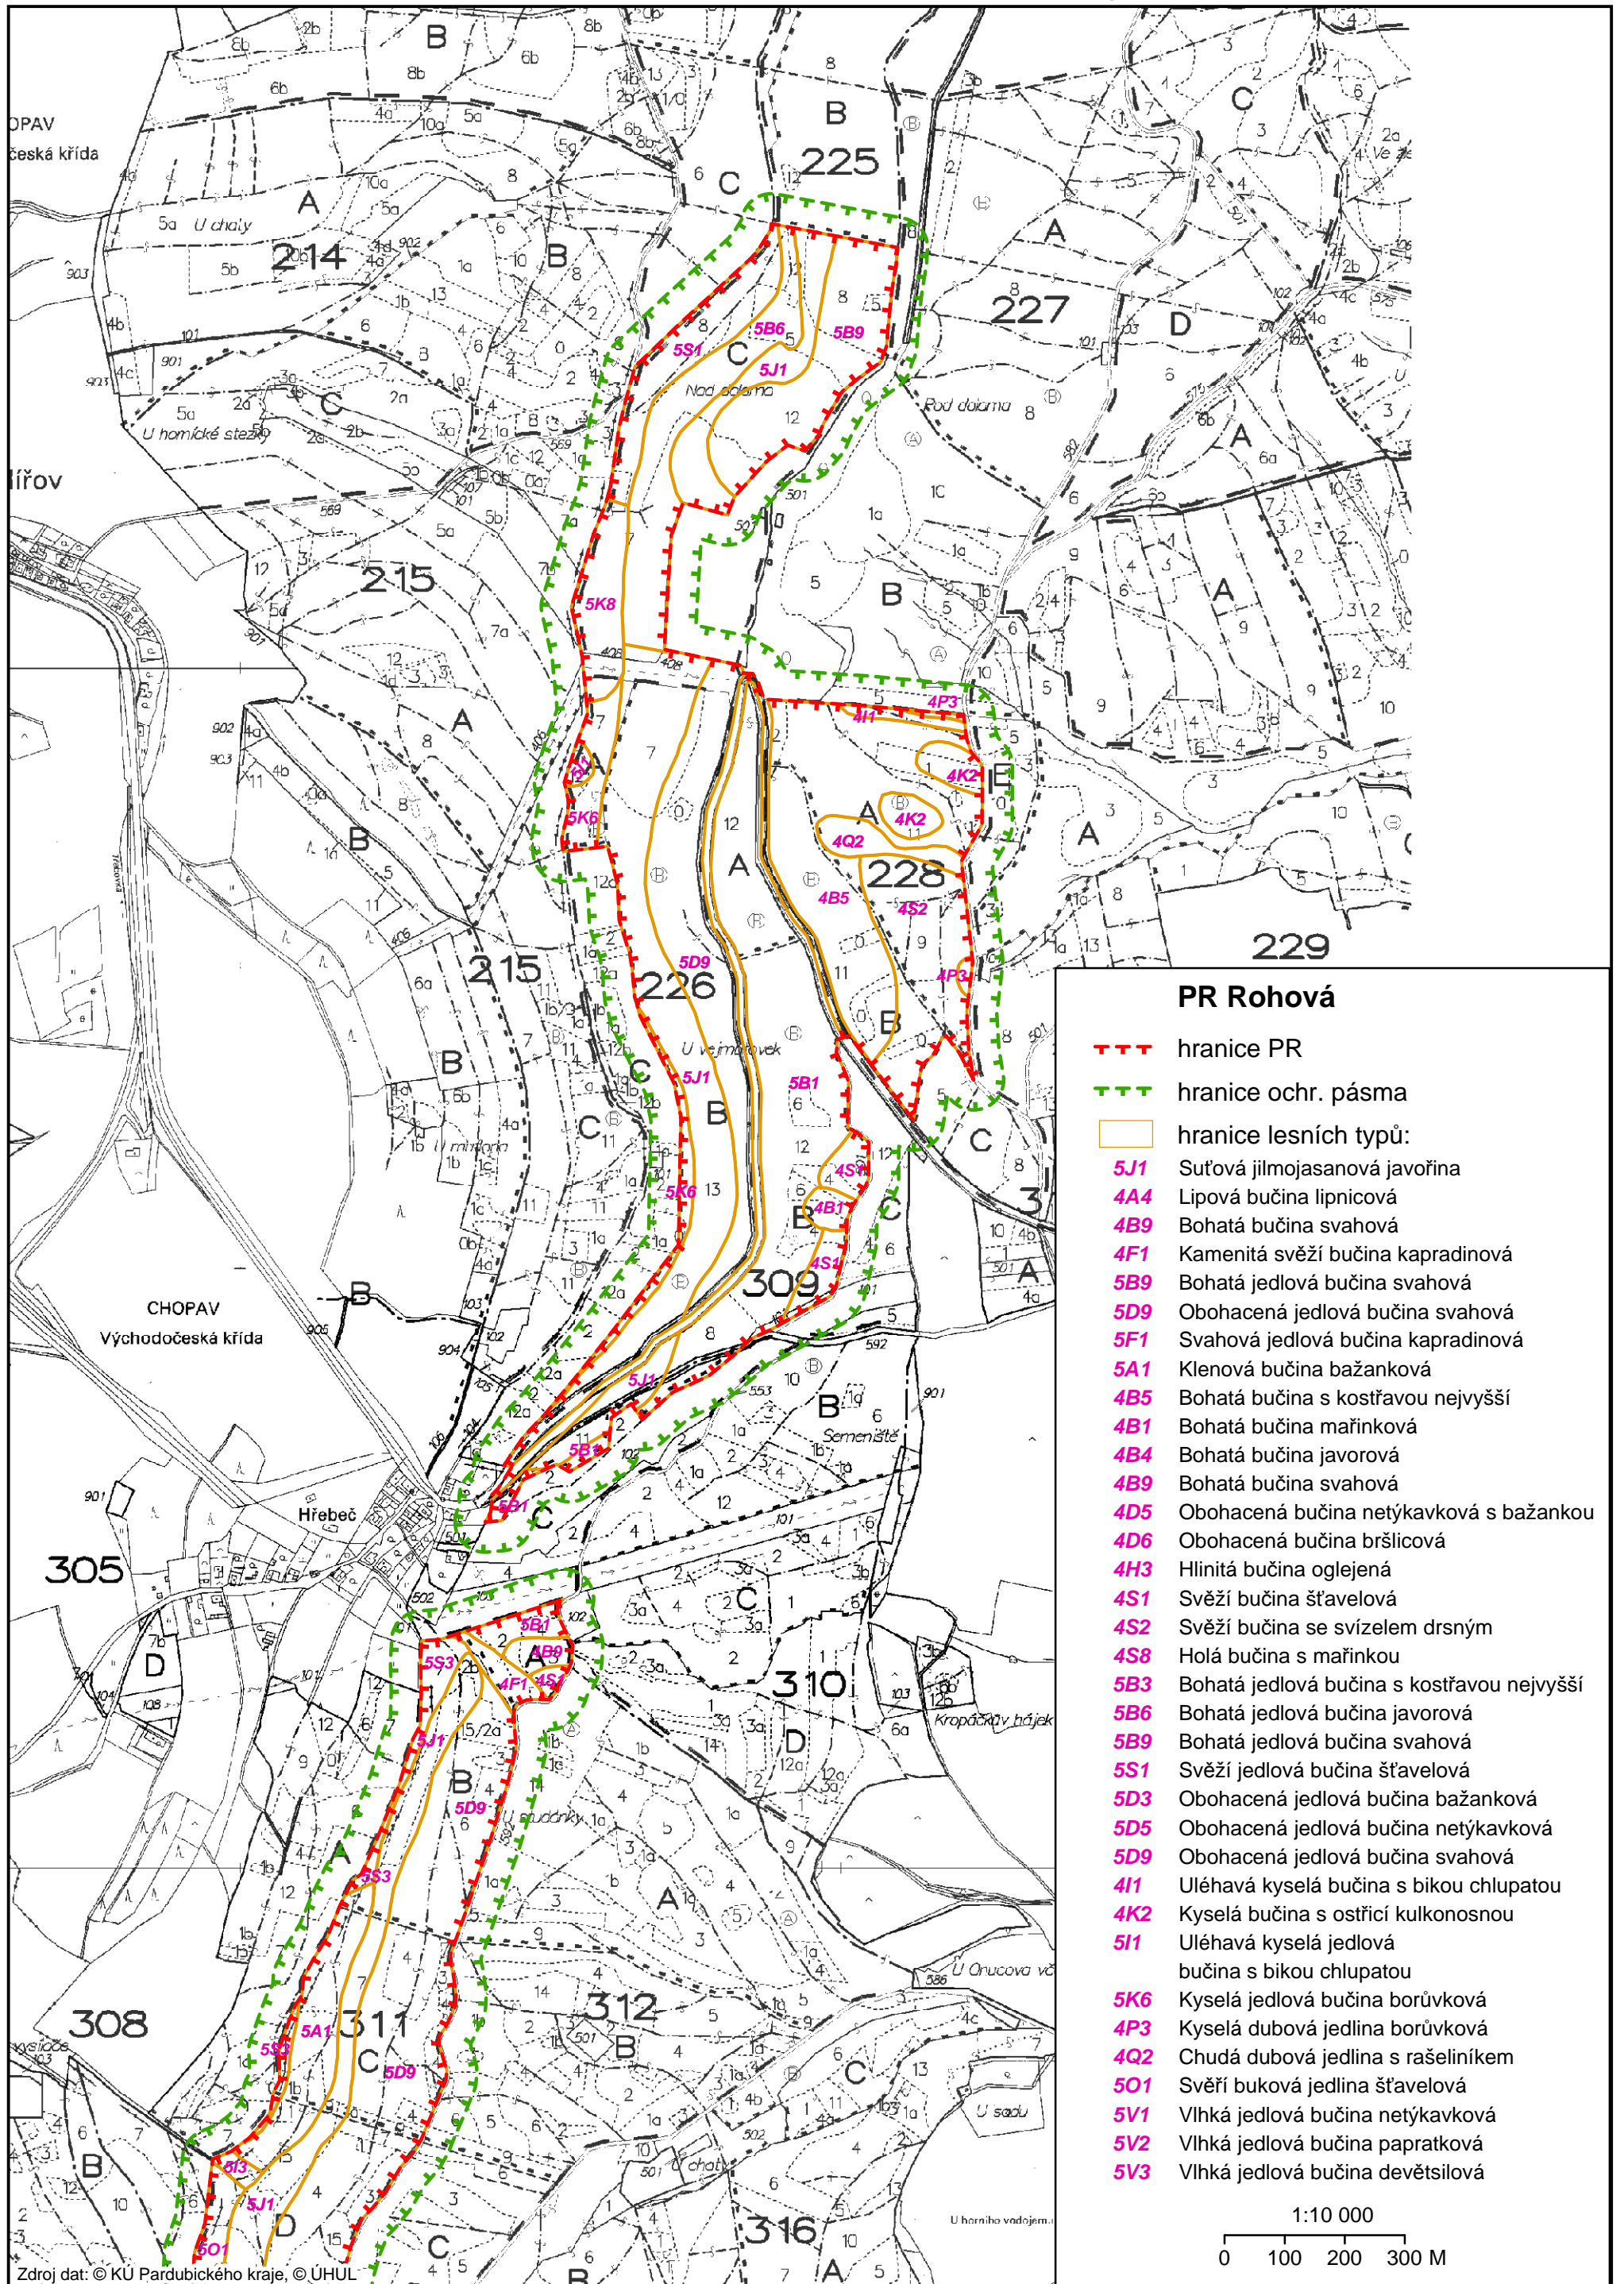

Příloha č.1/4: Lesnická mapa typologická, I.

Příloha č.1/4: Lesnická mapa typologická, II.

Příloha č.1/4: Lesnická mapa typologická, III.

PR Rohová

- hranice PR
- hranice ochr. pásma
- hranice lesních typů:
- 5J1 Suťová jilmojasanová javořina
- 4A4 Lipová bučina lipnicová
- 4B9 Bohatá bučina svahová
- 4F1 Kamenitá svěží bučina kapradinová
- 5B9 Bohatá jedlová bučina svahová
- 5D9 Obohacená jedlová bučina svahová
- 5F1 Svahová jedlová bučina kapradinová
- 5A1 Klenová bučina bažanková
- 4B5 Bohatá bučina s kostřavou nejvyšší
- 4B1 Bohatá bučina mařinková
- 4B4 Bohatá bučina javorová
- 4B9 Bohatá bučina svahová
- 4D5 Obohacená bučina netýkavková s bažankou
- 4D6 Obohacená bučina bršlicová
- 4H3 Hlinitá bučina oglejená
- 4S1 Svěží bučina šťavelová
- 4S2 Svěží bučina se svízelem drsným
- 4S8 Holá bučina s mařinkou
- 5B3 Bohatá jedlová bučina s kostřavou nejvyšší
- 5B6 Bohatá jedlová bučina javorová
- 5B9 Bohatá jedlová bučina svahová
- 5S1 Svěží jedlová bučina šťavelová
- 5D3 Obohacená jedlová bučina bažanková
- 5D5 Obohacená jedlová bučina netýkavková
- 5D9 Obohacená jedlová bučina svahová
- 4I1 Uléhavá kyselá bučina s bikou chlupatou
- 4K2 Kyselá bučina s ostřicí kulkonosnou
- 5I1 Uléhavá kyselá jedlová bučina s bikou chlupatou
- 5K6 Kyselá jedlová bučina borůvková
- 4P3 Kyselá dubová jedlina borůvková
- 4Q2 Chudá dubová jedlina s rašeliníkem
- 5O1 Svěží buková jedlina šťavelová
- 5V1 Vlhká jedlová bučina netýkavková
- 5V2 Vlhká jedlová bučina papratková
- 5V3 Vlhká jedlová bučina devětsilová

1:10 000

0 100 200 300 M